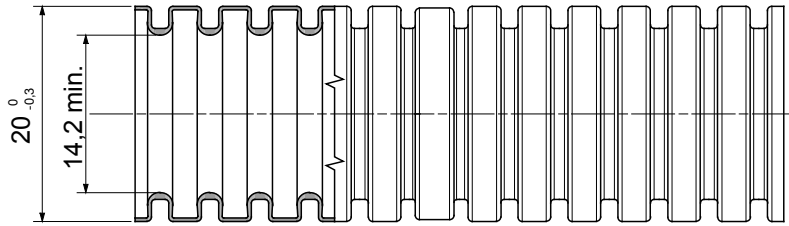

Light pliable conduits FK9 range, made of PVC, classification 22212, available in six diameters, from 16 to 50 mm, with or without cable puller, colour grey RAL 7035. Suitable for electrical and/or data transmission systems. Recommended for concealed installation in vertical walls or ceilings. The FK9 conduits comply with the standards EN 61386-1 and EN 61386-22.

צבע	חומר	PVC
סוג	ללא מושך כבל	20
בדיקת תיל לוחט	960 °C	2 (אור - 320N)
התנגדות למכות	2 (קל - 320 N)	2 (גמיש)
חשמלי מאפיינים	2 (עם מאפייני בידוד חשמלי)	0
הגנה מפני חדירת מים	0	לא ישים עבור מערכות צינורות פלסטיק
עמידות באש	1 (ללא התפשטות אש)	4
סטנדרט	EN 61386-1 | EN 61386-22	22212

DIMENSIONAL

TECHNICAL SYMBOLOGY

STANDARDS/APPROVALS