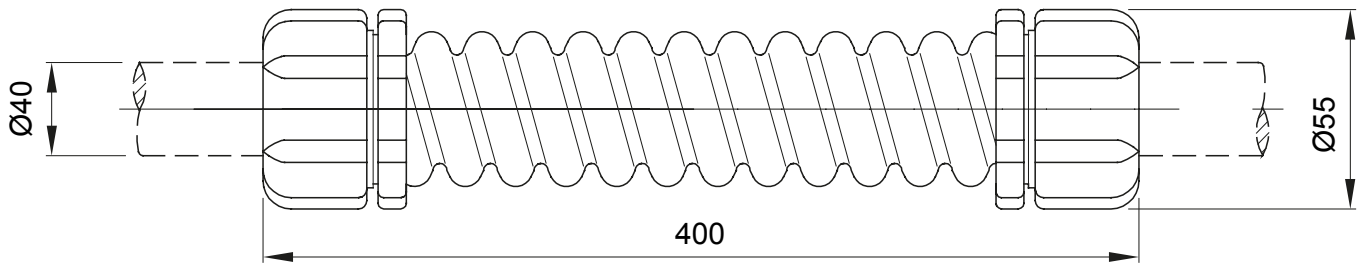

IP40 ו-IP67. רכיבי ניתוב לצינור הגנה קשיחים עם דרגת הגנה

צבע	RAL 7035 אפור	IP דרגה	IP44
(מ"מ) אורך	400	(מ"מ) חיצוני קוטר	55
(מ"מ) קוטר פנימי	35.5	(מ"מ) עבור חיצוני צינורות	40
קוד חשמלי	21221		

DIMENSIONAL