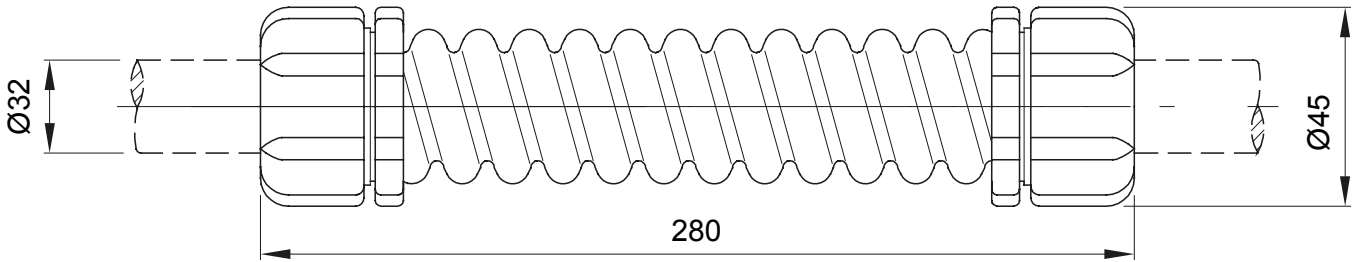

IP40 ו-IP67. רכיבי ניתוב לצינור הגנה קשיחים עם דרגת הגנה

צבע	RAL 7035 אפור	IP דרגה	IP44
(מ"מ) אורך	280	(מ"מ) חיצוני קוטר	45
(מ"מ) קוטר פנימי	28	(מ"מ) עבור חיצוני צינורות	32
קוד חשמלי	21221		

DIMENSIONAL