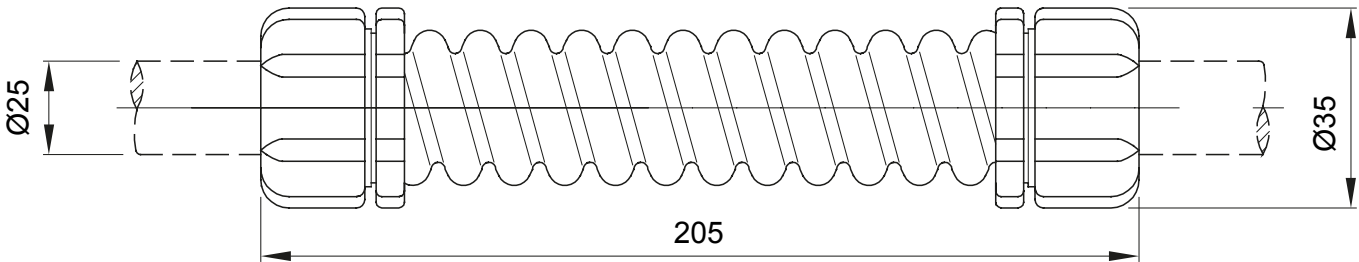

IP40 ו-IP67. רכיבי ניתוב לצינור הגנה קשיחים עם דרגת הגנה

צבע	RAL 7035 אפור	IP דרגה	IP44
(מ"מ) אורך	205	(מ"מ) חיצוני קוטר	35
(מ"מ) קוטר פנימי	21.5	(מ"מ) עבור חיצוני צינורות	25
קוד חשמלי	21221		

DIMENSIONAL