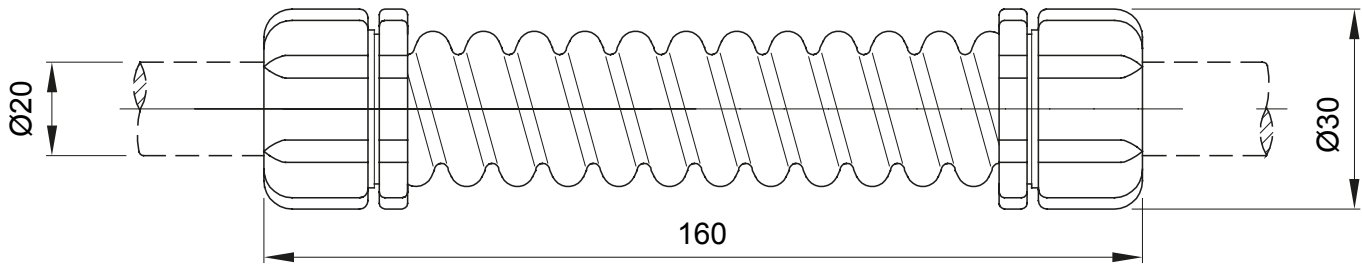

IP40 ו-IP67. רכיבי ניתוב לצינור הגנה קשיחים עם דרגת הגנה

צבע	RAL 7035 אפור	IP דרגה	IP44
(מ"מ) אורך	160	(מ"מ) חיצוני קוטר	30
(מ"מ) קוטר פנימי	17	(מ"מ) עבור חיצוני צינורות	20
קוד חשמלי	21221		

DIMENSIONAL