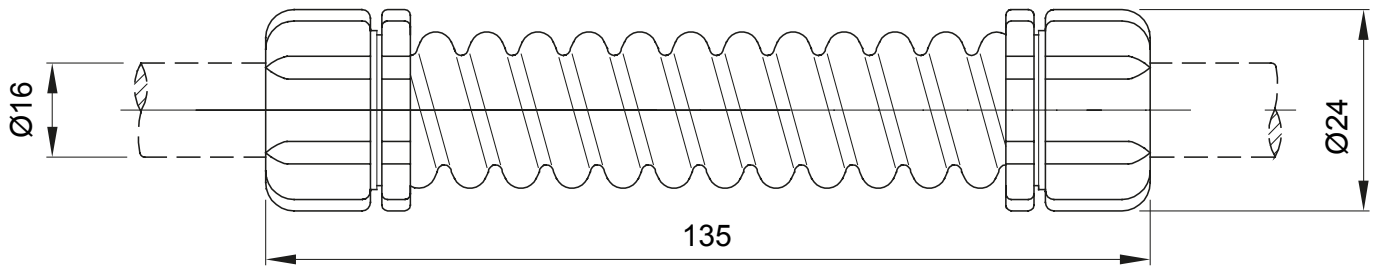

IP40 ו-IP67. רכיבי ניתוב לצינור הגנה קשיחים עם דרגת הגנה

צבע	RAL 7035 אפור	IP דרגה	IP44
(מ"מ) אורך	135	(מ"מ) חיצוני קוטר	24
(מ"מ) קוטר פנימי	13	(מ"מ) עבר חיצוני צינורות	16
קוד חשמלי	21221		

DIMENSIONAL

TECHNICAL SYMBOLOGY