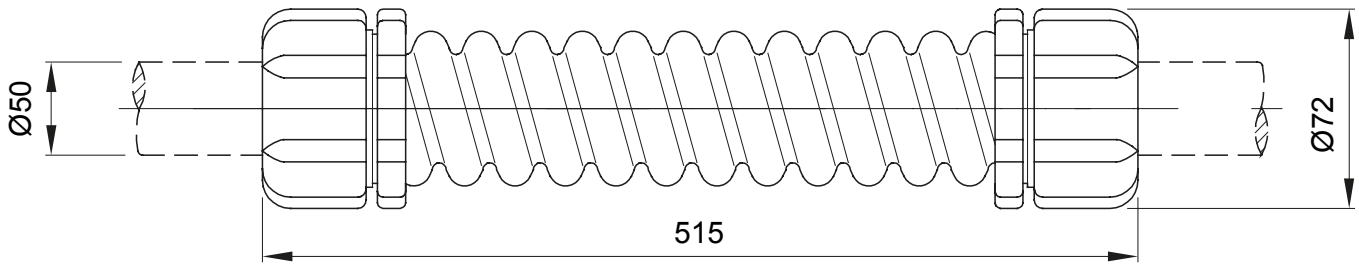

IP40 ו-IP67. רכיבי ניתוב לצינור הגנה קשיחים עם דרגת הגנה

צבע	RAL 7035 אפור	IP דרגה	IP66
(מ"מ) אורך	515	(מ"מ) חיצוני קוטר	72
(מ"מ) קוטר פנימי	44.5	(מ"מ) עבור חיצוני צינורות	50
קוד חשמלי	21221		

DIMENSIONAL