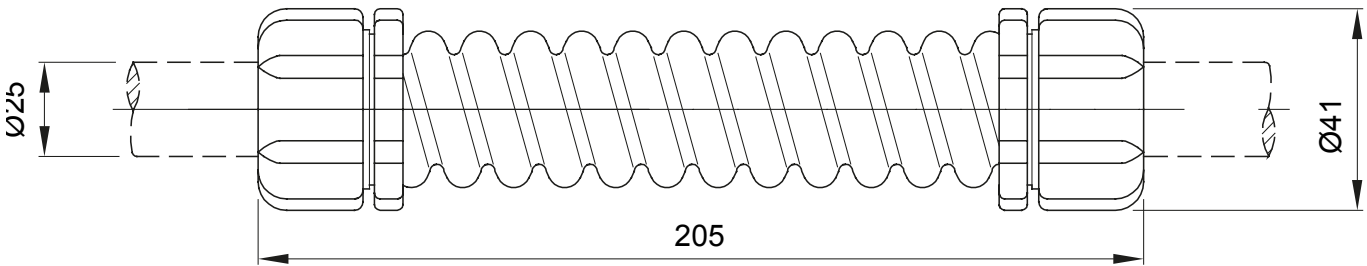

IP40 ו-IP67. רכיבי ניתוב לצינור הגנה קשיחים עם דרגת הגנה

צבע	RAL 7035 אפור	IP דרגה	IP66
(מ"מ) אורך	205	(מ"מ) חיצוני קוטר	41
(מ"מ) קוטר פנימי	21.5	(מ"מ) עבור חיצוני צינורות	25
קוד חשמלי	21221		

DIMENSIONAL