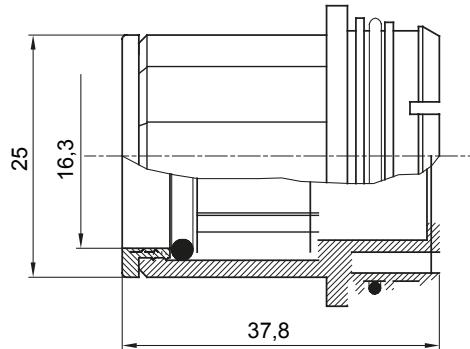

IP40 ו-IP67. רכיבי ניתוב לצינור הגנה קשיחים עם דרגת הגנה

צבע	מאפיינים	נטול הלוגן
מ"מ) קוטר צינורות	קוד חשמלי	21221
	RAL 7035 אפור	
	16	

### DIMENSIONAL