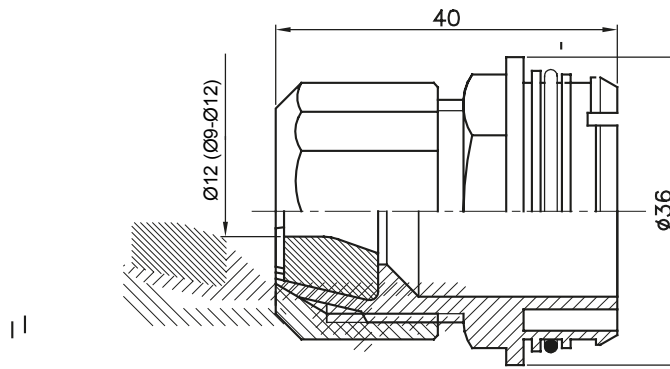

IP40 ו-IP67. רכיבי ניתוב לצינור הגנה קשיחים עם דרגת הגנה

צבע	מאפיינים	מאפ"ר	טול הלוגן
מ"מ) עבור כבלים קוטר	קוד חשמלי	9-12	21221

DIMENSIONAL

TECHNICAL SYMBOLOGY

STANDARDS/APPROVALS