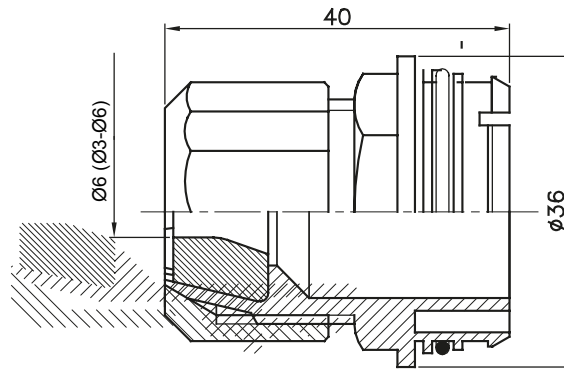

IP40 ו-IP67. רכיבי ניתוב לצינור הגנה קשיחים עם דרגת הגנה

צבע	מאפיינים	נטול הלוגן
מ"מ) עבור כבלים קוטר	מאפיר RAL 7035 קוד חשמלי 3-6	21221

### DIMENSIONAL