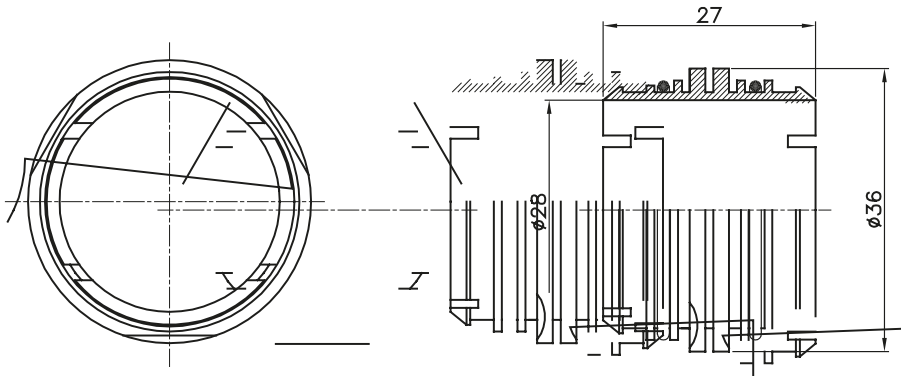

IP40 ו-IP67. רכיבי ניתוב לצינור הגנה קשיחים עם דרגת הגנה

צבע
תיאור

מאפיינים
קוד חשמלי

מאפ"ר RAL 7035
מחבר צינור קופסה לקופסה

נטול הלוגן
21221

DIMENSIONAL

TECHNICAL SYMBOLOGY

STANDARDS/APPROVALS