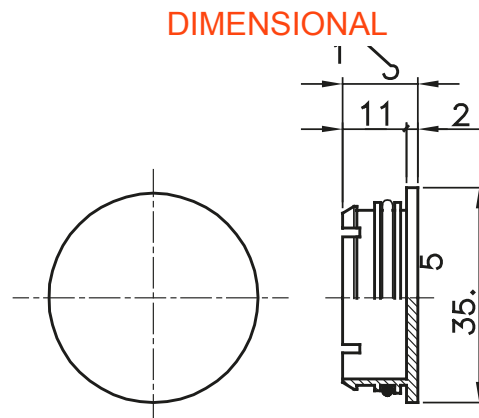

IP40 ו-IP67. רכיבי ניתוב לצינור הגנה קשיחים עם דרגת הגנה

צבע	מאפיינים	נטול הלוגן
תיאור	מכסה סגירה קוד חשמלי	21221
	RAL 7035 אפור	

### TECHNICAL SYMBOLOGY