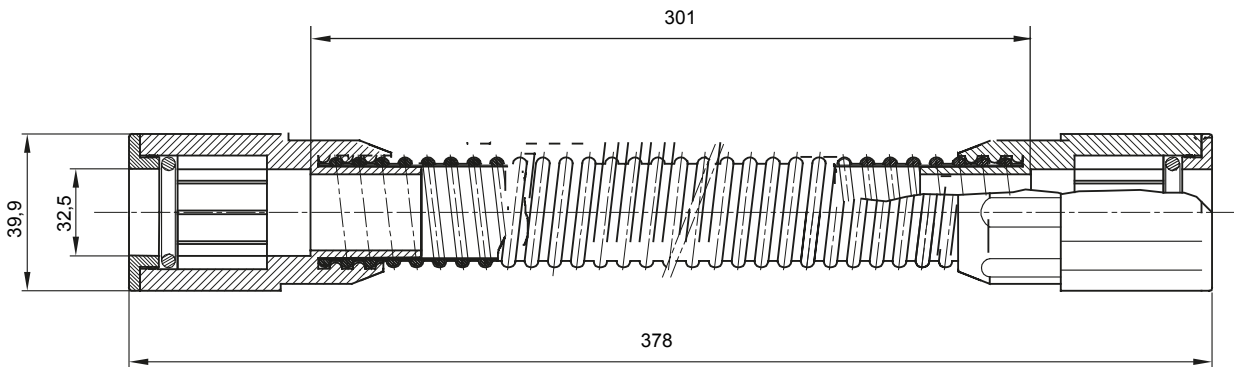

IP40 ו-IP67. רכיבי ניתוב לצינור הגנה קשיחים עם דרגת הגנה

| | | | |
|----------------|---------------|-------------------|------|
| צבע | RAL 7035 אפור | IP דרגה | IP65 |
| מ"מ) פועל אורך | 301 | מ"מ) קוטר צינורות | 32 |
| קוד חשמלי | 21221 | | |

DIMENSIONAL

TECHNICAL SYMBOLOGY

IP

IP65

STANDARDS/APPROVALS