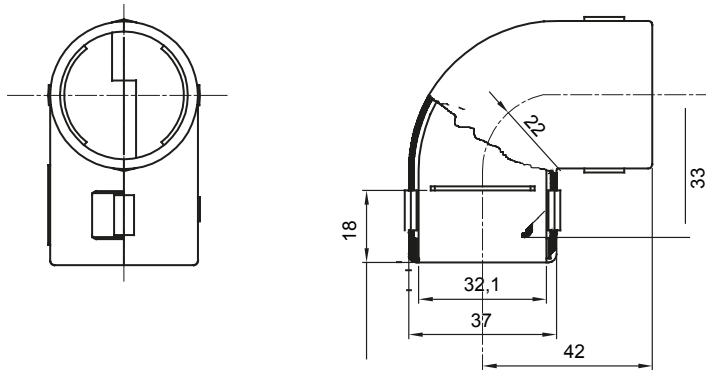

IP40 ו-IP67. רכיבי ניתוב לצינור הגנה קשיחים עם דרגת הגנה

צבע	RAL 7035 אפור	IP	IP40
		דרגה	
מ"מ קוטר צינורות	32	קוד חשמלי	21221

DIMENSIONAL

TECHNICAL SYMBOLOGY

IP

IP40

STANDARDS/APPROVALS