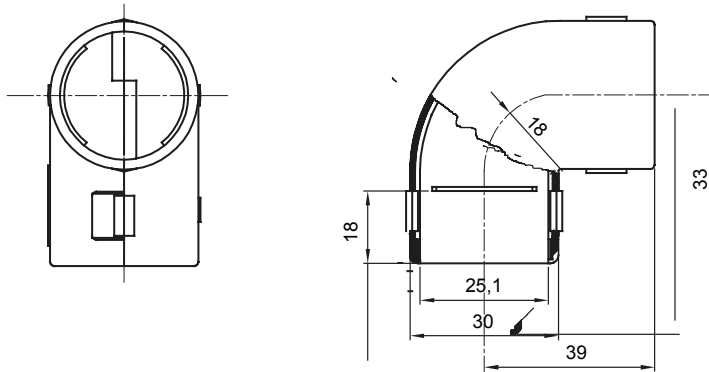

IP40 ו-IP67 רכיבי ניתוב לצינור הגנה קשיחים עם דרגת הגנה

צבע	RAL 7035 אפור	IP	IP40
		דרגה	
מ"מ קוטר צינורות	25	קוד חשמלי	21221

DIMENSIONAL

TECHNICAL SYMBOLOGY

IP

IP40

STANDARDS/APPROVALS