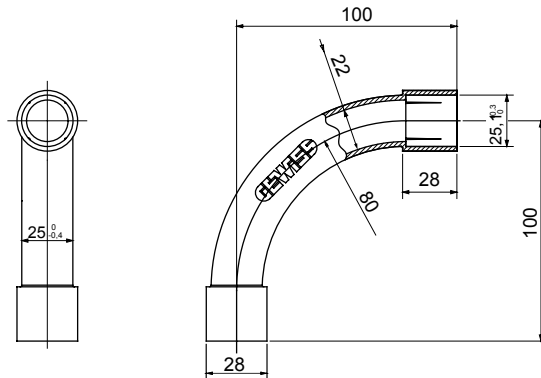

IP40 ו-IP67. רכיבי ניתוב לצינור הגנה קשיחים עם דרגת הגנה

צבע	RAL 7035 אפור	IP	IP40
		דרגה	
מ"מ קוטר צינורות	25	סוג חומר	EN 60754-2 נטול הלוגן בהתאם לתקן
קוד חשמלי	21221		

DIMENSIONAL

TECHNICAL SYMBOLOGY

IP40