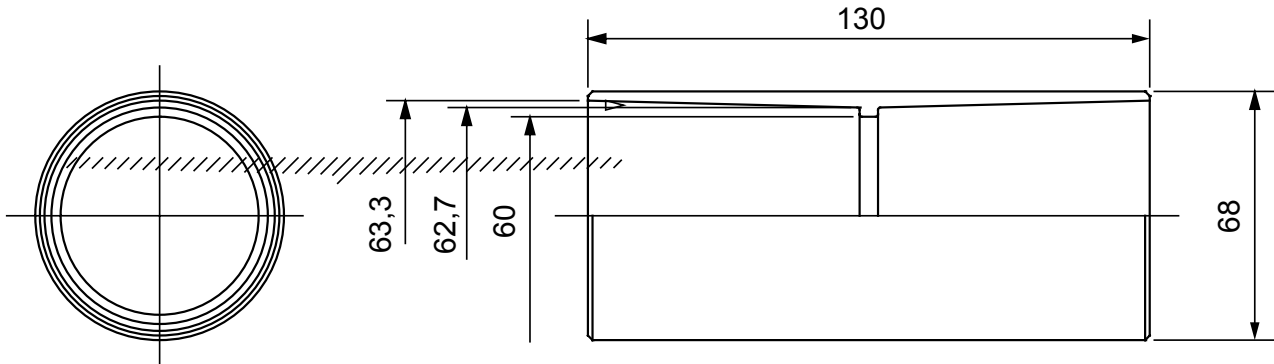

IP40 ו-IP67. רכיבי ניתוב לצינור הגנה קשיחים עם דרגת הגנה

צבע	RAL 7035 אפור	IP	IP40
		דרגה	
מ"מ קוטר צינורות	63	קוד חשמלי	21221

DIMENSIONAL

TECHNICAL SYMBOLOGY

IP

IP40

STANDARDS/APPROVALS