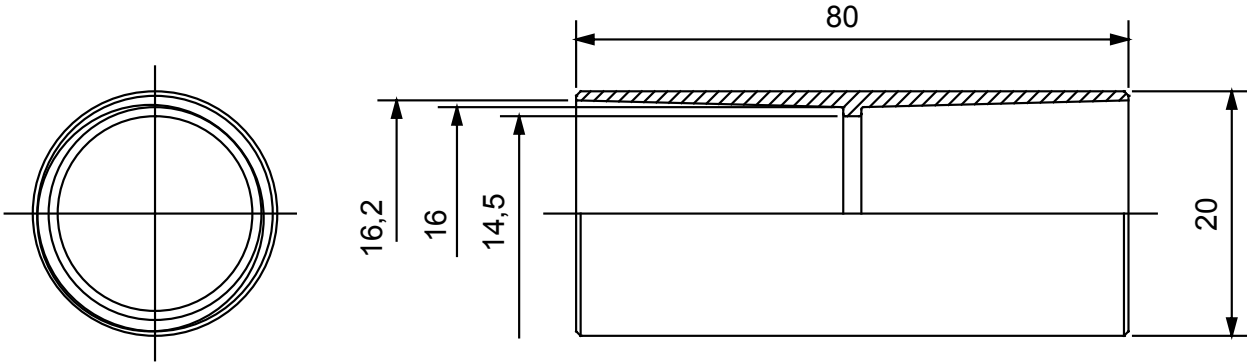

IP40 ו-IP67 רכיבי ניתוב לצינור הגנה קשיחים עם דרגת הגנה

צבע	RAL 7035 אפור	IP	דרגה	IP40
מ"מ קוטר צינורות	16	סוג חומר	EN 60754-2 נטול הלוגן בהתאם לתקן	
קוד חשמלי	21221			

### DIMENSIONAL