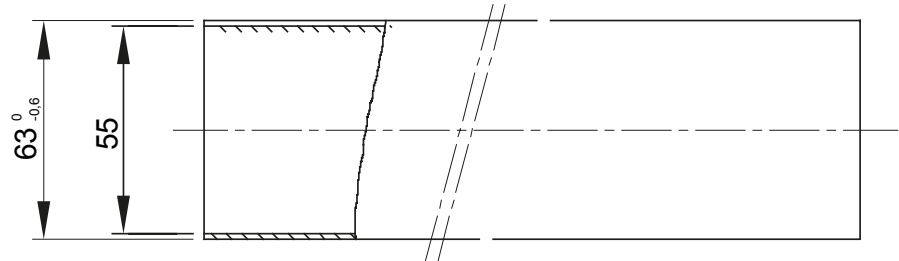

The system of medium rigid protective conduits made of high quality PVC to offer superior performance. Available in diameters from 16 to 32 mm and in lengths from 2 to 3 m. They can be integrated with flexible conduits and junction boxes. Completing the offer, a wide range of couplings and routing components with IP40 and IP67 degree of protection.

צבע	חומר	חומר	PVC
אורך (מ')	3	קוטר צינורות (מ")	63
בדיקת תיל לוחט	960 °C	קוד חשמלי	21220
התנגדות לדחיסה	3 (בינוני - 750N)	התנגדות למכות	3 (בינוני - 2 J)
התנגדות לכפיפה	1 (קשיח)	חשמלי מאפיינים	2 (עם מאפייני בידוד חשמלי)
הגנה מפני חדירה של עצמים מוצקים ללא אביזרים	0	הגנה מפני חדירת מים עצמים ללא אביזרים	0
התנגדות נגד קורוזיה	לא ישים עבור מערכות צינורות פלסטיק	עמידות באש	1 (ללא התפשטות אש)
התנגדות בידוד	100MΩ ב- 500V	הגנה מפני חדירת מוצקים עצמים עם אביזרים	4/6 (תלוי באביזרים שבהם נעשה שימוש)
הגנה מפני חדירת מים עם אביזרים	0/5/7 (תלוי באביזרים שבהם נעשה שימוש)	קשיחות דיאלקטרית	דקות 15 למשך 50Hz ב- 2000V
סטנדרט	EN 61386-1  EN 61386-21	משפחה	IRL/B
סיווג	33211	Conduit type	Sleeved

### DIMENSIONAL