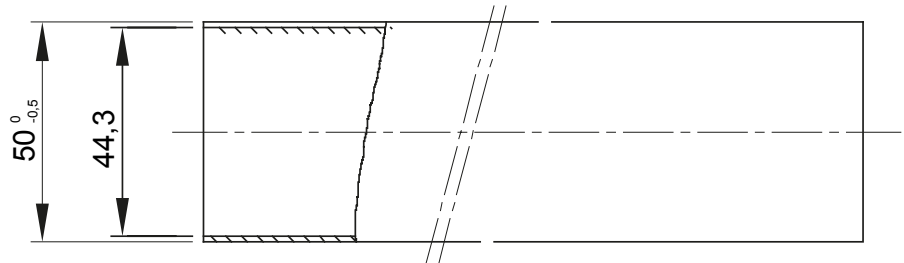

The system of medium rigid protective conduits made of high quality PVC to offer superior performance. Available in diameters from 16 to 32 mm and in lengths from 2 to 3 m. They can be integrated with flexible conduits and junction boxes. Completing the offer, a wide range of couplings and routing components with IP40 and IP67 degree of protection.

צבע	חומר	חומר	PVC
אורך (מ')	3	קוטר צינורות (מ")	50
בדיקת תיל לוחט	960 °C	קוד חשמלי	21220
התנגדות לדחיסה	3 (בינוני - 750N)	התנגדות למכות	3 (2 J - בינוני)
התנגדות לכפיפה	1 (קשיח)	חשמלי מאפיינים	2 (עם מאפייני בידוד חשמלי)
הגנה מפני חדירה של עצמים מוצקים ללא אביזרים	0	הגנה מפני חדירת מים עצמים ללא אביזרים	0
התנגדות נגד קורוזיה	לא ישים עבור מערכות צינורות פלסטיק	עמידות באש	1 (ללא התפשטות אש)
התנגדות בידוד	100MΩ ב- 500V	הגנה מפני חדירת מוצקים עצמים עם אביזרים	4/6 (תלוי באביזרים שבהם נעשה שימוש)
הגנה מפני חדירת מים עם אביזרים	0/5/7 (תלוי באביזרים שבהם נעשה שימוש)	קשיחות דיאלקטרית	15 דקות למשך 50Hz ב- 2000V
סטנדרט	EN 61386-1| EN 61386-21	משפחה	IRL/B
סיווג	33211	Conduit type	Sleeved

DIMENSIONAL

TECHNICAL SYMBOLOGY

STANDARDS/APPROVALS