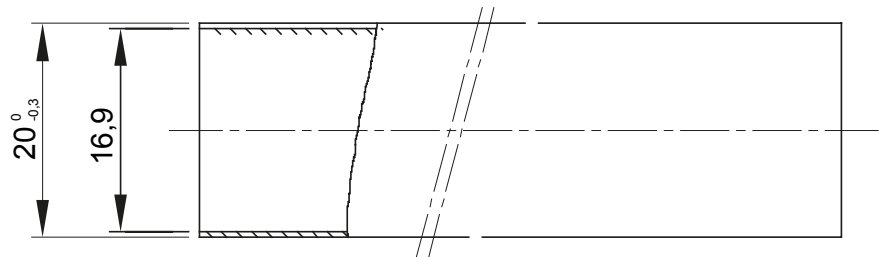

The system of medium rigid protective conduits made of high quality PVC to offer superior performance. Available in diameters from 16 to 32 mm and in lengths from 2 to 3 m. They can be integrated with flexible conduits and junction boxes. Completing the offer, a wide range of couplings and routing components with IP40 and IP67 degree of protection.

צבע	חומר	חומר	PVC
אורך (מ')	3	קוטר צינורות (מ")	20
בדיקת תיל לוחט	960 °C	קוד חשמלי	21220
התנגדות לדחיסה	3 (בינוני - 750N)	התנגדות למכות	3 (בינוני - 2 J)
התנגדות לכפיפה	1 (קשיח)	חשמלי מאפיינים	2 (עם מאפייני בידוד חשמלי)
הגנה מפני חדירה של עצמים מוצקים ללא אביזרים	0	הגנה מפני חדירת מים עצמים ללא אביזרים	0
התנגדות נגד קורוזיה	לא ישים עבור מערכות צינורות פלסטיק	עמידות באש	1 (ללא התפשטות אש)
התנגדות בידוד	100MΩ ב- 500V	הגנה מפני חדירת מוצקים עצמים עם אביזרים	4/6 (תלוי באביזרים שבהם נעשה שימוש)
הגנה מפני חדירת מים עם אביזרים	0/5/7 (תלוי באביזרים שבהם נעשה שימוש)	קשיחות דיאלקטרית	דקות 15 למשך 50Hz ב- 2000V
סטנדרט	EN 61386-1| EN 61386-21	משפחה	IRL/B
סיווג	33211	Conduit type	Sleeved

DIMENSIONAL

TECHNICAL SYMBOLOGY

STANDARDS/APPROVALS