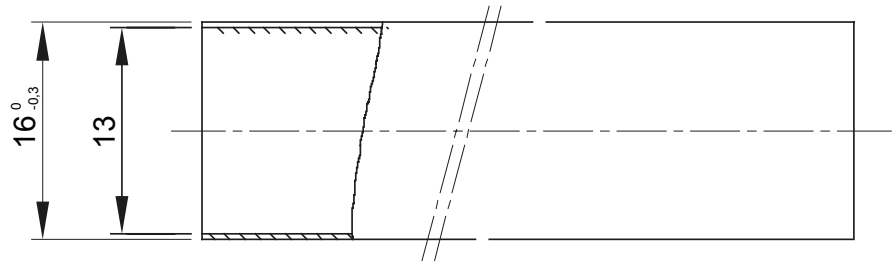

The system of medium rigid protective conduits made of high quality PVC to offer superior performance. Available in diameters from 16 to 32 mm and in lengths from 2 to 3 m. They can be integrated with flexible conduits and junction boxes. Completing the offer, a wide range of couplings and routing components with IP40 and IP67 degree of protection.

צבע	חומר	RAL 7035 אפור	PVC
אורך (מ')	קוטר צינורות (מ")	3	16
בדיקת תיל לוחט	קוד חשמלי	960 °C	21220
התנגדות לדחיסה	התנגדות למכות	3 (בינוני - 750N)	3 (2 J - בינוני)
התנגדות לכפיפה	חשמלי מאפיינים	1 (קשיח)	2 (עם מאפייני בידוד חשמלי)
הגנה מפני חדירה של עצמים מוצקים ללא אביזרים	הגנה מפני חדירת מים עצמים ללא אביזרים	0	0
התנגדות נגד קורוזיה	עמידות באש	לא ישים עבור מערכות צינורות פלסטיק	1 (ללא התפשטות אש)
התנגדות בידוד	הגנה מפני חדירת מוצקים עצמים עם אביזרים	למשך דקה אחת 500V - ב- 100MΩ	4/6 (תלוי באביזרים שבהם נעשה שימוש)
הגנה מפני חדירת מים עם אביזרים	קשיחות דיאלקטרית	תלוי באביזרים שבהם נעשה שימוש 0/5/7	דקות 15 למשך 50Hz - ב- 2000V
סטנדרט	משפחה	EN 61386-1| EN 61386-21	IRL/B
סיווג	Conduit type	33211	Sleeved

DIMENSIONAL

TECHNICAL SYMBOLOGY

960 °C

STANDARDS/APPROVALS