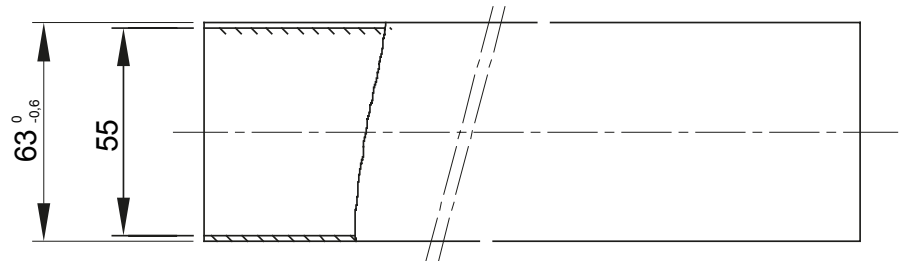

The system of medium rigid protective conduits made of high quality PVC to offer superior performance. Available in diameters from 16 to 32 mm and in lengths from 2 to 3 m. They can be integrated with flexible conduits and junction boxes. Completing the offer, a wide range of couplings and routing components with IP40 and IP67 degree of protection.

צבע	חומר	חומר	PVC
אורך (מ')	2	קוטר צינורות (מ")	63
בדיקת תיל לוחט	960 °C	קוד חשמלי	21220
התנגדות לדחיסה	3 (בינוני - 750N)	התנגדות למכות	3 (בינוני - 2 J)
התנגדות לכפיפה	1 (קשיח)	חשמלי מאפיינים	2 (עם מאפייני בידוד חשמלי)
הגנה מפני חדירה של עצמים מוצקים ללא אביזרים	0	הגנה מפני חדירת מים עצמים ללא אביזרים	0
התנגדות נגד קורוזיה	לא ישים עבור מערכות צינורות פלסטיק	עמידות באש	1 (ללא התפשטות אש)
התנגדות בידוד	100MΩ ב- 500V	הגנה מפני חדירת מוצקים עצמים עם אביזרים	4/6 (תלוי באביזרים שבהם נעשה שימוש)
הגנה מפני חדירת מים עם אביזרים	0/5/7 (תלוי באביזרים שבהם נעשה שימוש)	קשיחות דיאלקטרית	15 דקות למשך 50Hz ב- 2000V
סטנדרט	EN 61386-1| EN 61386-21	משפחה	IRL/B
סיווג	33211	Conduit type	Sleeved

DIMENSIONAL

TECHNICAL SYMBOLOGY

STANDARDS/APPROVALS