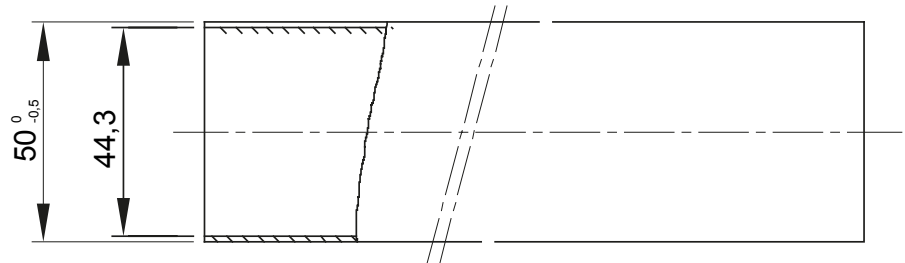

The system of medium rigid protective conduits made of high quality PVC to offer superior performance. Available in diameters from 16 to 32 mm and in lengths from 2 to 3 m. They can be integrated with flexible conduits and junction boxes. Completing the offer, a wide range of couplings and routing components with IP40 and IP67 degree of protection.

צבע	חומר	חומר	PVC
אורך (מ')	2	קוטר צינורות (מ")	50
בדיקת תיל לוחט	960 °C	קוד חשמלי	21220
התנגדות לדחיסה	3 (בינוני - 750N)	התנגדות למכות	3 (2 J - בינוני)
התנגדות לכפיפה	1 (קשיח)	חשמלי מאפיינים	2 (עם מאפייני בידוד חשמלי)
הגנה מפני חדירה של עצמים מוצקים ללא אביזרים	0	הגנה מפני חדירת מים עצמים ללא אביזרים	0
התנגדות נגד קורוזיה	לא ישים עבור מערכות צינורות פלסטיק	עמידות באש	1 (ללא התפשטות אש)
התנגדות בידוד	100MΩ ב- 500V	הגנה מפני חדירת מוצקים עצמים עם אביזרים	4/6 (תלוי באביזרים שבהם נעשה שימוש)
הגנה מפני חדירת מים עם אביזרים	0/5/7 (תלוי באביזרים שבהם נעשה שימוש)	קשיחות דיאלקטרית	15 דקות למשך 50Hz ב- 2000V
סטנדרט	EN 61386-1  EN 61386-21	משפחה	IRL/B
סיווג	33211	Conduit type	Sleeved

### DIMENSIONAL