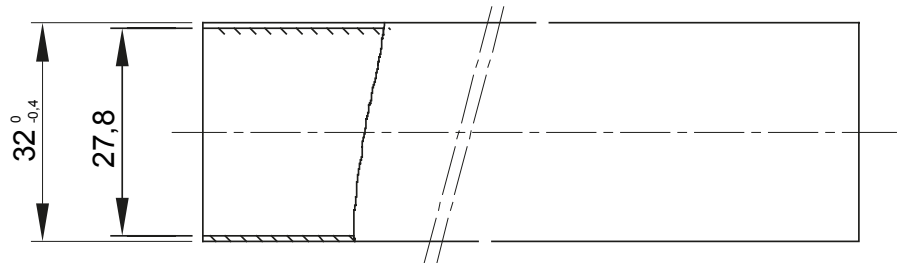

The system of medium rigid protective conduits made of high quality PVC to offer superior performance. Available in diameters from 16 to 32 mm and in lengths from 2 to 3 m. They can be integrated with flexible conduits and junction boxes. Completing the offer, a wide range of couplings and routing components with IP40 and IP67 degree of protection.

צבע	חומר	חומר	PVC
אורך (מ')	2	קוטר צינורות (מ")	32
בדיקת תיל לוחט	960 °C	קוד חשמלי	21220
התנגדות לדחיסה	3 (בינוני - 750N)	התנגדות למכות	3 (2 J - בינוני)
התנגדות לכפיפה	1 (קשיח)	חשמלי מאפיינים	2 (עם מאפייני בידוד חשמלי)
הגנה מפני חדירה של עצמים מוצקים ללא אביזרים	0	הגנה מפני חדירת מים עצמים ללא אביזרים	0
התנגדות נגד קורוזיה	לא ישים עבור מערכות צינורות פלסטיק	עמידות באש	1 (ללא התפשטות אש)
התנגדות בידוד	100MΩ ב- 500V	הגנה מפני חדירת מוצקים עצמים עם אביזרים	4/6 (תלוי באביזרים שבהם נעשה שימוש)
הגנה מפני חדירת מים עם אביזרים	0/5/7 (תלוי באביזרים שבהם נעשה שימוש)	קשיחות דיאלקטרית	דקות 15 למשך 50Hz ב- 2000V
סטנדרט	EN 61386-1| EN 61386-21	משפחה	IRL/B
סיווג	33211	Conduit type	Sleeved

DIMENSIONAL

TECHNICAL SYMBOLOGY

STANDARDS/APPROVALS