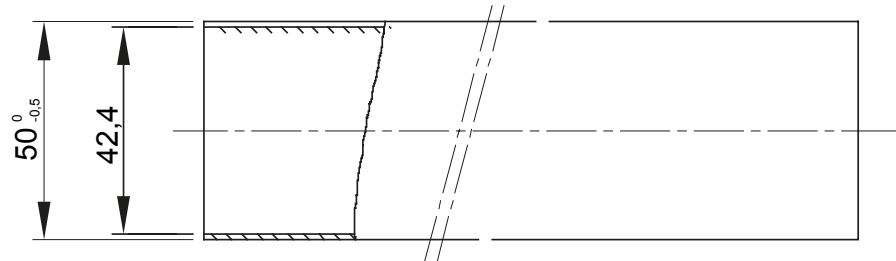

EN 60754-2, העשויים מחומר פוליפרופילן תרמופלסטי, ללא הלוגן לפי תקן RKHF קו מוצרי מערכות צינורות קשיחים מוגנים 16-גדלים, מ-4 הצינורות זמינים: ב. IEC 61386-21 (CEI 23/81) ו- IEC 61386-1 (CEI 23/80) לפי התקנים. 4422 סיווג או העברת נתונים, במיוחד במקומות ציבוריים/מטרים. 2 מ"מ באורך 63 עד 16-גדלים, מ-7 מטרים, ב 3 מ"מ באורך 32 עד 16-גדלים: חשוף על קירות ותקרות או ליישומים בתוך תקרות. (בתי ספר, בתי קולנוע, תאטרות) מתאים למערכות חשמל ו מונמכות ורצפות צפות

צבע	חומר	PP
קוטר (מ"מ)	קוטר חיצוני	50
קוטר פנימי	קוטר חיצוני	50
קוטר פנימי (מ"מ)	קוטר חיצוני	50
קוד חשמלי	סוג חומר	EN 60754-2 נטול הלוגן בהתאם לתקן
התנגדות למכות	התנגדות לדחיסה	4 (כבד - 1250 N)
התנגדות למכות	התנגדות לכפיפה	1 (קשיח)
חשמלי מאפיינים	הגנה מפני חדירה של עצמים מוצקים ללא אביזרים	0
הגנה מפני חדירת מים	התנגדות נגד קורוזיה	פוליפרופילן העמיד באופן טבעי לקורוזיה
עצמים ללא אביזרים	התנגדות בידוד	100MΩ - 500V
עמידות באש	התנגדות בידוד	100MΩ - 500V
הגנה מפני חדירת מוצקים	הגנה מפני חדירת מים עם אביזרים	0/5/7
עצמים עם אביזרים	התנגדות בידוד	100MΩ - 500V
קשיחות דיאלקטרית	סטנדרט	EN 61386-1 EN 61386-21
משפחה	סיווג	4422

DIMENSIONAL

TECHNICAL SYMBOLOGY

STANDARDS/APPROVALS