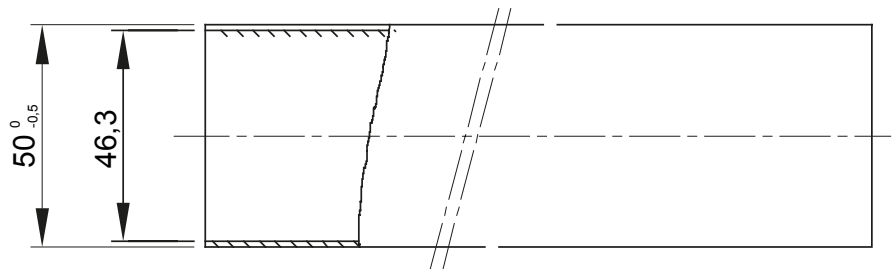

Light rigid conduits RK9 range, made of PVC, classification 22211, available in the following versions:  
 2 m length, grey RAL 7035 colour and five diameters, from 16 to 40 mm with sleeved end;  
 3 m length, grey RAL 7035 colour and six diameters, from 16 to 50 mm with straight end or sleeved end;  
 3 m length, white RAL 9010 colour and five diameters, from 16 to 40 mm with straight end.  
 Suitable for electrical and/or data transmission systems and to be installed in uncrowded areas. They represent the best solution for those who do not require a high impact resistance but at the same time do not want to compromise on quality. They can be integrated with spiraled sheaths and wall mounting enclosures. Completing the offer, a wide range of accessories and routing components from IP40 to IP67 protection rating. The RK9 conduits comply with Product Standard EN 61386-1 and EN 61386-21.

צבע	חומר	חומר	PVC
אורך (מ')	3	קוטר צינורות (מ"מ)	50
בדיקת תיל לוחט	960 °C	התנגדות לדחיסה	2 (אור - 320N)
התנגדות למכות	2 (קל - 320 N)	התנגדות לכפיפה	1 (קשיח)
חשמלי מאפיינים	2 (עם מאפייני בידוד חשמלי)	הגנה מפני חדירה של עצמים מוצקים ללא אביזרים	0
הגנה מפני חדירת מים עם אביזרים	0	התנגדות נגד קורוזיה	לא ישים עבור מערכות צינורות פלסטיק
עמידות באש	1 (ללא התפשטות אש)	הגנה מפני חדירת מוצקים עם אביזרים	4/6 (נעשה שימוש)
הגנה מפני חדירת מים עם אביזרים	0/5/7 (תלוי באביזרים שבהם נעשה שימוש)	סטנדרט	EN 61386-1  EN 61386-22
משפחה	RK9	סיווג	22211

### DIMENSIONAL