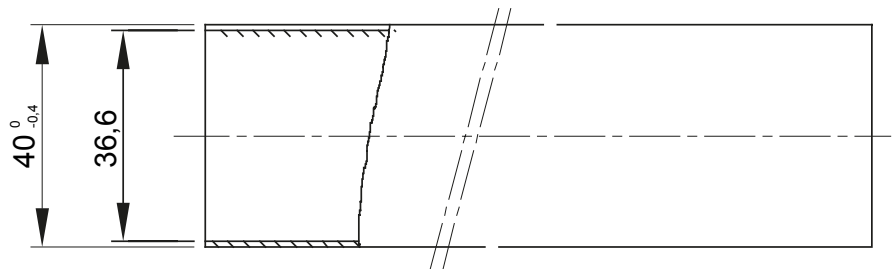

DIMENSIONAL

TECHNICAL SYMBOLOGY

STANDARDS/APPROVALS