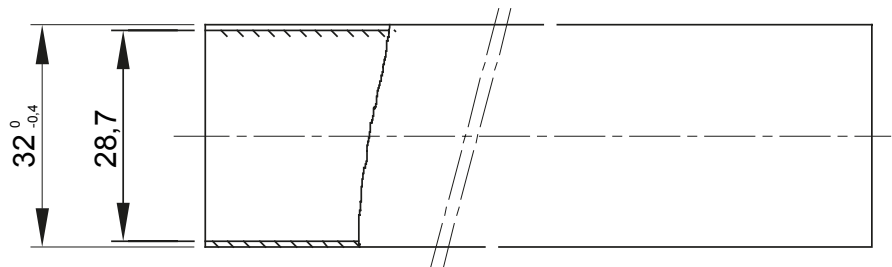

DIMENSIONAL

TECHNICAL SYMBOLOGY

STANDARDS/APPROVALS