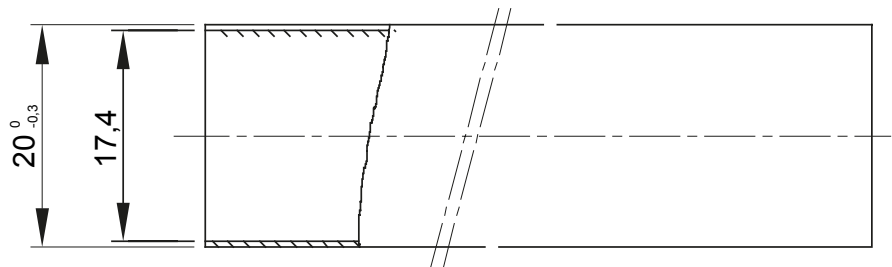

DIMENSIONAL

TECHNICAL SYMBOLOGY

STANDARDS/APPROVALS