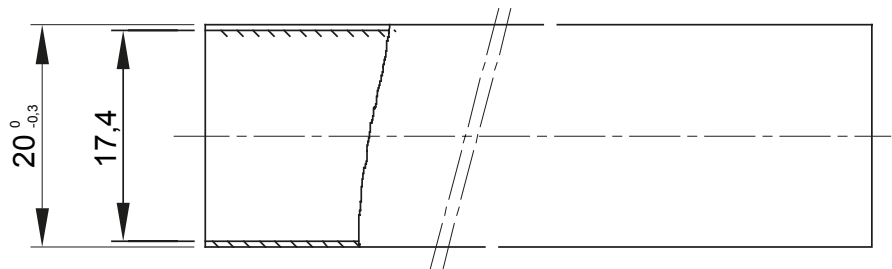

DIMENSIONAL

TECHNICAL SYMBOLOGY

STANDARDS/APPROVALS