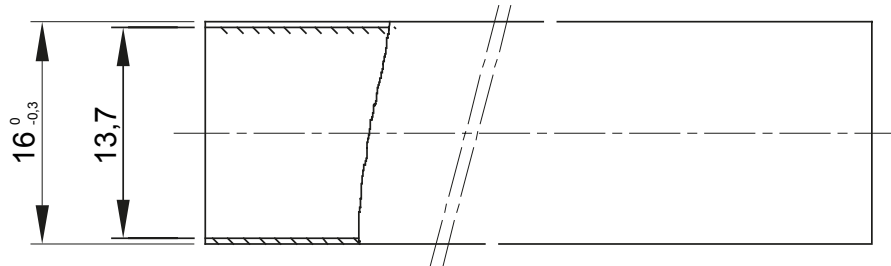

DIMENSIONAL

TECHNICAL SYMBOLOGY

STANDARDS/APPROVALS