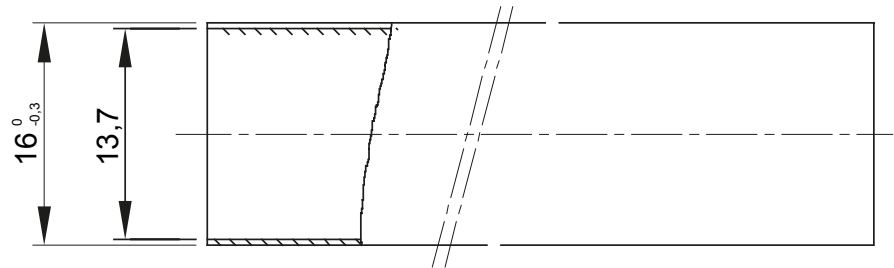

DIMENSIONAL

TECHNICAL SYMBOLOGY

STANDARDS/APPROVALS