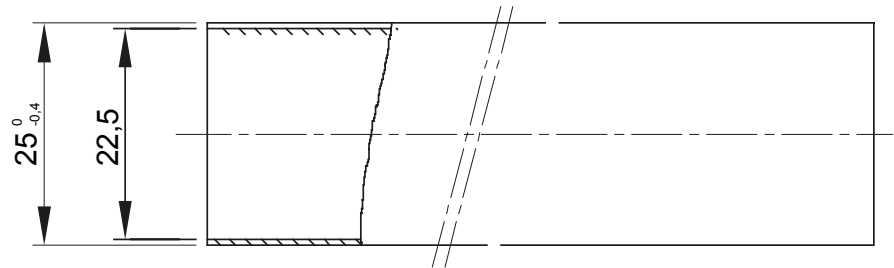

DIMENSIONAL

TECHNICAL SYMBOLOGY

STANDARDS/APPROVALS