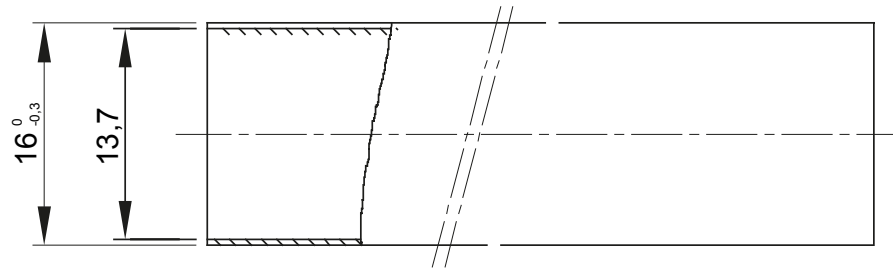

Light rigid conduits RK9 range, made of PVC, classification 22211, available in the following versions:  
 2 m length, grey RAL 7035 colour and five diameters, from 16 to 40 mm with sleeved end;  
 3 m length, grey RAL 7035 colour and six diameters, from 16 to 50 mm with straight end or sleeved end;  
 3 m length, white RAL 9010 colour and five diameters, from 16 to 40 mm with straight end.  
 Suitable for electrical and/or data transmission systems and to be installed in uncrowded areas. They represent the best solution for those who do not require a high impact resistance but at the same time do not want to compromise on quality. They can be integrated with spiraled sheaths and wall mounting enclosures. Completing the offer, a wide range of accessories and routing components from IP40 to IP67 protection rating. The RK9 conduits comply with Product Standard EN 61386-1 and EN 61386-21.

צבע	חומר	חומר	PVC
אורך (מ')	2	קוטר צינורות (מ"מ)	16
בדיקת תיל לוחט	960 °C	התנגדות לדחיסה	2 (אור - 320N)
התנגדות למכות	2 (קל - 320 N)	התנגדות לכפיפה	1 (קשיח)
חשמלי מאפיינים	2 (עם מאפייני בידוד חשמלי)	הגנה מפני חדירה של עצמים מוצקים ללא אביזרים	0
הגנה מפני חדירת מים עם אביזרים	0	התנגדות נגד קורוזיה	לא ישים עבור מערכות צינורות פלסטיק
עמידות באש	1 (ללא התפשטות אש)	הגנה מפני חדירת מוצקים עם אביזרים	4/6 (תלוי באביזרים שבהם נעשה שימוש)
הגנה מפני חדירת מים עם אביזרים	0/5/7 (תלוי באביזרים שבהם נעשה שימוש)	סטנדרט	EN 61386-1  EN 61386-22
משפחה	RK9	סיווג	22211
Conduit type	Sleeved		

### DIMENSIONAL