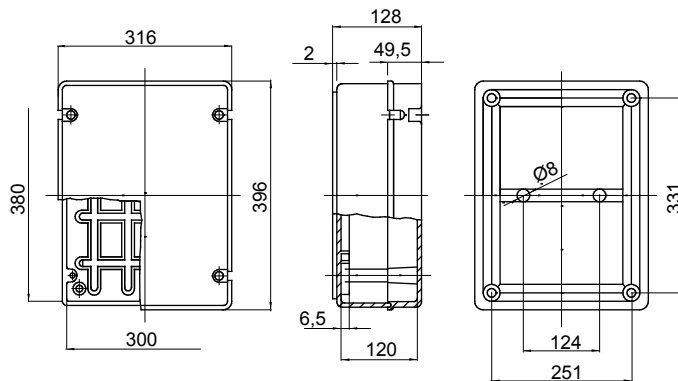

class בידוד	II (לפי תקן IEC 61140)	צבע	RAL 7035 אפור
IP דרגה	IP56	חומר	GWPLAST 75 טכנו-פולימר
זעזוע התנגדות	IK08	עומק גובה קוטר פנימי אורך (מ"מ)	380x300x120
קוטר מרבי של חורים אפשרי	48 mm	(מס' וסוג) בורגי מכסה	מבודדים עם ציר ניתנים לאטימה 4
יישום	שימושים מיוחדים	בדיקת תיל ליהט	960 °C
מכסה	שטוח מוברג	טמפרטורת הפעלה	±25 +60°C
קוד חשמלי	02211	לחץ תרמי עם כדור	85 °C
מומנט הידוק ברגים	1.8 Newton/Meter	קירות	חלק
אביזרים עבור שחזור בידוד	GW44621, GW44623		

DIMENSIONAL

TECHNICAL SYMBOLOGY

IP
IP56

IK
IK08

GWT
960 °C

STANDARDS/APPROVALS