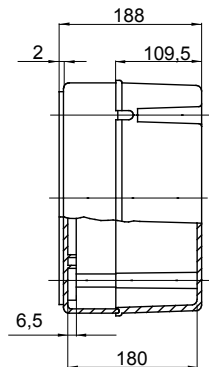

DIMENSIONAL