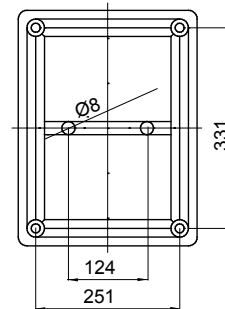

DIMENSIONAL