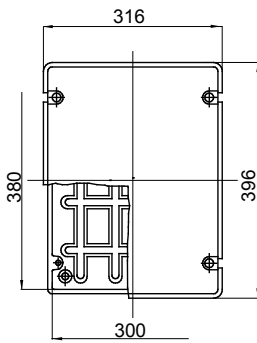

DIMENSIONAL

TECHNICAL SYMBOLOGY

IP

IP56

IK

IK08

GWT

960 °C

85 °C

STANDARDS/APPROVALS