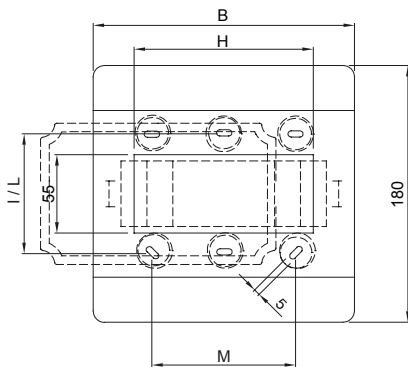

פס DIN קופסה אטומה למים לשימוש בחירום ויישומים מיוחדים עם פס RAL 7035 או אפור RAL 3000 היא זמינה בצבעי אדום. הודות לפטיש החירום, הזמין כאביזר, המסגרת הניתנת לסגירה עם פלומבה והחומרים נטולי הלוגן מתאימים באופן אידיאלי ליישומים באזורים הפתוחים לציבור.

צבע	125	class בידוד	II
נקוב זרם (A)	125	גובה מידות חיצוניות אורך (מ"מ) עומק	108x180x100
צבע	RAL 3000 אדום	התקנה	התקנה על קיר
IP	IP55	זעזוע התנגדות	IK08
דרגה		טכנו-פולימר	
חומר		400	650 °C
חומר		בדיקת תיל לוחט	
נקוב מתח (V)		סוג חומר	EN 60754-2 נטול הלוגן בהתאם לתקן
טמפרטורת הפעלה	±25 +60°C	לחץ תרמי עם כדור	70 °C
קוד חשמלי	0321	בידוד מתח	750 V
סטנדרט	EN 60670-1 (CEI 23-48) IEC60670-24 CEI 23-49	מודולים	4
ניתן להתפזרות הספק (W)	12		

DIMENSIONAL

	GW 42 204 GW 42 206 GW 42 207	GW 42 202 GW 42 208	GW 42 203
B	108	180	180
A'	172	172	172
B'	100	172	172
D	75	75	-
E	48	48	-
F	12,8	12,8	-
H	55	125	125
I	84	-	-
L	-	138	138
M	-	100	100

TECHNICAL SYMBOLOGY