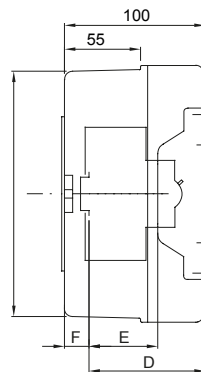

צבע	125	class בידוד	II
נקוב זרם (A)	125	גובה מידות חיצוניות אורך (מ"מ) עומק	108x180x100
צבע	RAL 3000 אדום	התקנה	התקנה על קיר
IP	IP55	זעזוע התנגדות	IK08
דרגה		טכנו-פולימר	
חומר		400	650 °C
חומר		בדיקת תיל לוחט	
נקוב מתח (V)		סוג חומר	EN 60754-2 נטול הלוגן בהתאם לתקן
טמפרטורת הפעלה	±25 +60°C	לחץ תרמי עם כדור	70 °C
קוד חשמלי	0321	בידוד מתח	750 V
סטנדרט	EN 60670-1 (CEI 23-48) IEC60670-24 CEI 23-49	מודולים	4
ניתן להתפזרות הספק (W)	12		

DIMENSIONAL

	GW 42 204 GW 42 206 GW 42 207	GW 42 202 GW 42 208	GW 42 203
B	108	180	180
A'	172	172	172
B'	100	172	172
D	75	75	-
E	48	48	-
F	12,8	12,8	-
H	55	125	125
I	84	-	-
L	-	138	138
M	-	100	100

TECHNICAL SYMBOLOGY