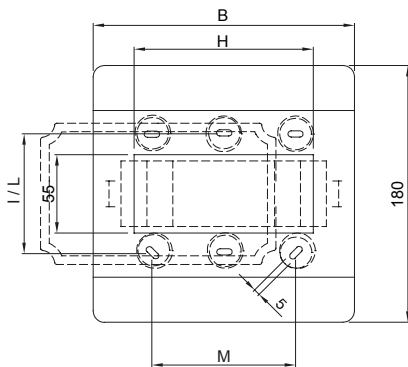

פס DIN קופסה אטומה למים לשימוש בחירום ויישומים מיוחדים עם פס RAL 7035 או אפור RAL 3000 היא זמינה בצבעי אדום. המסגרת הניתנת לסגירה עם פלומבה וחומרים נטולי הלוגן מתאימים באופן אידיאלי. הודות לפטיש החירום, הזמין כאביזר, המסגרת הניתנת לסגירה עם פלומבה וחומרים נטולי הלוגן מתאימים באופן אידיאלי ליישומים באזורים הפתוחים לציבור.

| | | | |
|------------------------|--|--|----------------------------------|
| צבע | 125 | class בידוד | II |
| נקוב זרם (A) | 125 | גובה מידות חיצוניות אורך (מ"מ) עומק | 180x180x100 |
| צבע | RAL 3000 אדום | התקנה | התקנה על קיר |
| IP | IP55 | זעזוע התנגדות | IK08 |
| דרגה | IP55 | בדיקת תיל לוחט | 650 °C |
| חומר | טכנו-פולימר | סוג חומר | EN 60754-2 נטול הלוגן בהתאם לתקן |
| חומר | טכנו-פולימר | לחץ תרמי עם כדור | 70 °C |
| נקוב מתח (V) | 400 | בידוד מתח | 750 V |
| טמפרטורת הפעלה | ±25 +60 °C | EN 60670-1 (CEI 23-48) IEC60670-24 CEI 23-49 | |
| קוד חשמלי | 0321 | EN 50022 מס' מדולים | 8 |
| סטנדרט | EN 60670-1 (CEI 23-48) IEC60670-24 CEI 23-49 | | |
| סטנדרט | EN 60670-1 (CEI 23-48) IEC60670-24 CEI 23-49 | | |
| ניתן להתפזרות הספק (W) | 18 | | |

DIMENSIONAL

| | GW 42 204 GW 42 206 GW 42 207 | GW 42 202 GW 42 208 | GW 42 203 |
|----|-------------------------------------|------------------------|-----------|
| B | 108 | 180 | 180 |
| A' | 172 | 172 | 172 |
| B' | 100 | 172 | 172 |
| D | 75 | 75 | - |
| E | 48 | 48 | - |
| F | 12,8 | 12,8 | - |
| H | 55 | 125 | 125 |
| I | 84 | - | - |
| L | - | 138 | 138 |
| M | - | 100 | 100 |