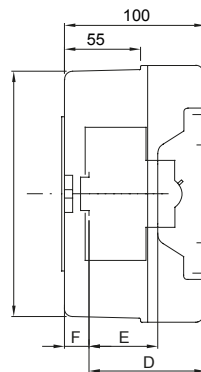

| | | | |
|------------------------|--|--|----------------------------------|
| צבע | 125 | class בידוד | II |
| נקוב זרם (A) | 125 | גובה מידות חיצוניות אורך (מ"מ) עומק | 180x180x100 |
| צבע | RAL 3000 אדום | התקנה | התקנה על קיר |
| IP | IP55 | זעזוע התנגדות | IK08 |
| דרגה | IP55 | בדיקת תיל לוחט | 650 °C |
| חומר | טכנו-פולימר | סוג חומר | EN 60754-2 נטול הלוגן בהתאם לתקן |
| חומר | טכנו-פולימר | לחץ תרמי עם כדור | 70 °C |
| נקוב מתח (V) | 400 | בידוד מתח | 750 V |
| טמפרטורת הפעלה | ±25 +60 °C | EN 60670-1 (CEI 23-48) IEC60670-24 CEI 23-49 | |
| קוד חשמלי | 0321 | EN 50022 מס' מדולים | 8 |
| סטנדרט | EN 60670-1 (CEI 23-48) IEC60670-24 CEI 23-49 | | |
| סטנדרט | EN 60670-1 (CEI 23-48) IEC60670-24 CEI 23-49 | | |
| ניתן להתפזרות הספק (W) | 18 | | |

DIMENSIONAL

| | GW 42 204 GW 42 206 GW 42 207 | GW 42 202 GW 42 208 | GW 42 203 |
|----|-------------------------------------|------------------------|-----------|
| B | 108 | 180 | 180 |
| A' | 172 | 172 | 172 |
| B' | 100 | 172 | 172 |
| D | 75 | 75 | - |
| E | 48 | 48 | - |
| F | 12,8 | 12,8 | - |
| H | 55 | 125 | 125 |
| I | 84 | - | - |
| L | - | 138 | 138 |
| M | - | 100 | 100 |

TECHNICAL SYMBOLOGY

II

IP

IP55

IK

IK08

GWT

650 °C