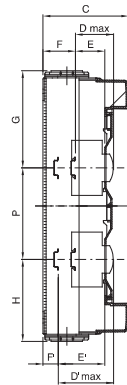

German standard wall mounting enclosure equipped with bipolar terminal blocks and two interchangeable flanges (1 flange with knock-out elements and 1 flange with quick entry cable glands).

class	II	צבע	RAL 7035 אפור
x גובה מידות חיצוניות אורך (מ"מ)	298x260x140	IP	IP65
התקנה	התקנה על קיר	דרגה	
דלת צבע	שקוף מעושן	זעזוע התנגדות	IK07
בדיקת תיל לוחט (ממ"ר) T פס צבירה	(3x25)+(10x10)	שקוף מעושן	(3x25)+(10x10)
טמפרטורת הפעלה	750 °C	מס' מודולים EN 50022	12
לחץ תרמי עם כדור	70 °C	סטנדרט	IEC EN 60670-1; IEC EN 60670-24; DIN VDE 0603-1
קוטב 2 (ממ"ר)	E (3x35) + (10x10)	קוד חשמלי	0321
		קוטב 1 (ממ"ר)	N (3x35) + (10x10)

DIMENSIONAL

1	2	3	4
M16	M20	M25	M32

	Codice	A	B	C	B	E	F	G	H	P	D'max	E'	F'	NR	I	L
12M	GW 40 113 GW 40 123	278						126.5	151.5	/					161	
24M	GW 40 114 GW 40 124	438	298	140	75	48	48	156.5	131.5	150	102	75	21	4	320	200
36M	GW 40 115 GW 40 125	588						156.5	131.5	150					494	

TECHNICAL SYMBOLOGY

II

IP

IP65

IK

IK07

GWT

750 °C