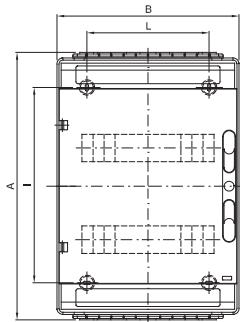

German standard wall mounting enclosure equipped with bipolar terminal blocks and two interchangeable flanges (1 flange with knock-out elements and 1 flange with quick entry cable glands).

class	II	צבע	RAL 7035 אפור
x גובה מידות חיצוניות אורך (מ"מ)	298x260x140	IP	IP65
התקנה	התקנה על קיר	דרגה	
דלת צבע	שקוף מעושן	זעזוע התנגדות	IK07
בדיקת תיל לוחט (ממ"ר) T פס צבירה	(3x25)+(10x10)	שקוף מעושן	(3x25)+(10x10)
טמפרטורת הפעלה	750 °C	מס' מודולים EN 50022	12
לחץ תרמי עם כדור	70 °C	סטנדרט	IEC EN 60670-1; IEC EN 60670-24; DIN VDE 0603-1
קוטב 2 (ממ"ר)	E (3x35) + (10x10)	קוד חשמלי	0321
		קוטב 1 (ממ"ר)	N (3x35) + (10x10)

DIMENSIONAL

1	2	3	4
M16	M20	M25	M32

	Codice	A	B	C	B	E	F	G	H	P	D'max	E'	F'	NR	I	L
12M	GW 40 113 GW 40 123	278						126.5	151.5	/					161	
24M	GW 40 114 GW 40 124	438	298	140	75	48	48	156.5	131.5	150	102	75	21	4	320	200
36M	GW 40 115 GW 40 125	588						156.5	131.5	150					494	