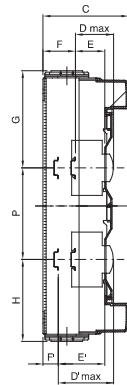

German standard wall mounting enclosure equipped with bipolar terminal blocks and two interchangeable flanges (1 flange with knock-out elements and 1 flange with quick entry cable glands).

class בידוד	II	צבע	RAL 7035 אפור
x גובה מידות חיצוניות אורך (מ"מ)	298x570x140	IP	IP65
התקנה	התקנה על קיר	דרגה	
דלת צבע	שקוף מעושן	זעזוע התנגדות	IK07
בידוד T פס צבירה (ממ"ר)	(6x25)+(20x10)	שקוף פס צבירה (ממ"ר) N	(6x25)+(20x10)
בדיקת תיל לוחט	750 °C	EN 50022 מודולים	36 (12x3)
טמפרטורת הפעלה	±25 +60 °C	סטנדרט	IEC EN 60670-1; IEC EN 60670-24; DIN VDE 0603-1
לחץ תרמי עם כדור	70 °C	קוד חשמלי	0321
קוטב (ממ"ר)	E (6x35)+(20x10)	קוטב 1 (ממ"ר)	N (6x35)+(20x10)

### DIMENSIONAL

1	2	3	4
M16	M20	M25	M32

	Codice	A	B	C	B	E	F	G	H	P	D'max	E'	F'	NR	I	L
12M	GW 40 113 GW 40 123	278						126.5	151.5	/					161	
24M	GW 40 114 GW 40 124	438	298	140	75	48	48	156.5	131.5	150	102	75	21	4	320	200
36M	GW 40 115 GW 40 125	588						156.5	131.5	150					494	

### TECHNICAL SYMBOLOGY

II

IP

IP65

IK

IK07

GWT

750 °C