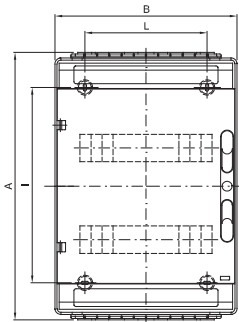

German standard wall mounting enclosure equipped with bipolar terminal blocks and two interchangeable flanges (1 flange with knock-out elements and 1 flange with quick entry cable glands).

class בידוד	II	צבע	RAL 7035 אפור
x גובה מידות חיצוניות אורך (מ"מ)	298x570x140	IP	IP65
התקנה	התקנה על קיר	דרגה	
דלת צבע	שקוף מעושן	זעזוע התנגדות	IK07
בידוד T פס צבירה (ממ"ר)	(6x25)+(20x10)	שקוף פס צבירה (ממ"ר) N	(6x25)+(20x10)
בדיקת תיל לוחט	750 °C	EN 50022 מודולים	36 (12x3)
טמפרטורת הפעלה	±25 +60 °C	סטנדרט	IEC EN 60670-1; IEC EN 60670-24; DIN VDE 0603-1
לחץ תרמי עם כדור	70 °C	קוד חשמלי	0321
קוטב (ממ"ר)	E (6x35)+(20x10)	קוטב 1 (ממ"ר)	N (6x35)+(20x10)

### DIMENSIONAL

1	2	3	4
M16	M20	M25	M32

	Codice	A	B	C	B	E	F	G	H	P	D'max	E'	F'	NR	I	L
12M	GW 40 113 GW 40 123	278						126.5	151.5	/					161	
24M	GW 40 114 GW 40 124	438	298	140	75	48	48	156.5	131.5	150	102	75	21	4	320	200
36M	GW 40 115 GW 40 125	588						156.5	131.5	150					494	