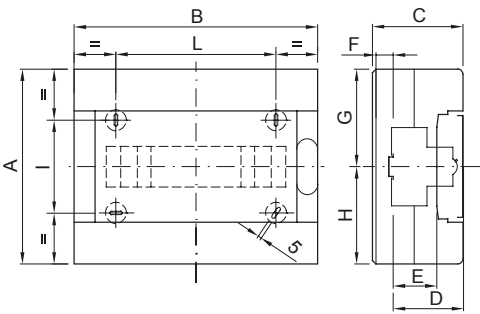

מודלים. הם מספקים שילוב אסתטי מעולה. הם זמינים עם 72 עד 8 זמינים בגדלים של IP40 ההלוחות הדקורטיביים המוגנים, דלתות שקופות מעושנות או עם דלתות אטומות שניתן לציידן במנעול בטיחות, ומאופיינות בפתיחה וסגירה ב"לחיצה". הם יכולים עם חיווט הברגה; הם מאפשרים יצירת חיווט פשוט, 125A ו- 80A להיות מצוידים בפסי צבירה דו-קוטביים וחד-קוטביים ומסודר ומפחיתים את זמן ההתקנה של הקופסה

class בידוד	II (לפי תקן) IEC 61140	צבע	לבן RAL 9016
x גובה מידות חיצוניות אורך (מ"מ) עומק	280x225x100	IP דרגה	IP40
(W) ניתן להתפזרות הספק	22	זעזוע התנגדות	IK08
נקוב מתח	400 V	דלת צבע	אטום
EN 50022 מודלים	12	נקוב זרם	125 A
בדיקת תיל לוחט	650 °C	טמפרטורת הפעלה	+60 °C
סוג חומר	EN 60754-2 נטול הלוגן בהתאם לתקן	קוד חשמלי	0321
לחץ תרמי עם כדור	70 °C	אביזרים עבור שחזור בידוד	(GW44621) או תושבות קיבוע משרף (GW44623) כיסויי ברגים
סטנדרט	EN 60670-1 (CEI 23-48) IEC60670-24 CEI 23-49	בידוד מתח	750 V
ניתן להתקנה מרבית פסי צבירה	12 מודלים x 1		

DIMENSIONAL

	Codi ce	Ingombro			Montaggio modulari					Fissaggio		
		A	B	C	D	E	F	G	H	NR	I	L
8M	GW 40 043 GW 40 063	180	200	100	77	47	11,5	90	90	3	82	100
12M	GW 40 0 45 GW 40 0 65	225	280	100	77	47	11,5	112,5	112,5	4	107	180