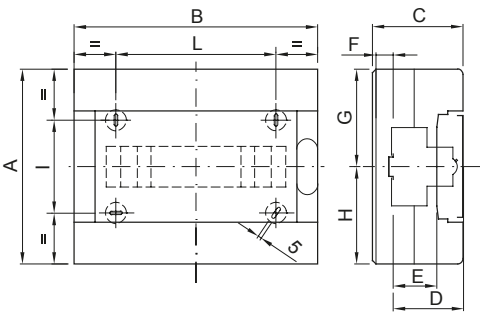

מודלים. הם מספקים שילוב אסתטי מעולה. הם זמינים עם 72 עד 8 זמינים בגדלים של IP40 ההלוחות הדקורטיביים המוגנים, דלתות שקופות מעושנות או עם דלתות אטומות שניתן לציידן במנעול בטיחות, ומאופיינות בפתיחה וסגירה ב"לחיצה". הם יכולים עם חיווט הברגה; הם מאפשרים יצירת חיווט פשוט, 125A ו- 80A להיות מצוידים בפסי צבירה דו-קוטביים וחד-קוטביים ומסודר ומפחיתים את זמן ההתקנה של הקופסה

class בידוד	II (לפי תקן) IEC 61140	צבע	לבן RAL 9016
x גובה מידות חיצוניות אורך (מ"מ) עומק	280x225x100	IP דרגה	IP40
ניתן להתפזרות הספק (W)	22	זעזוע התנגדות	IK08
נקוב מתח	400 V	דלת צבע	שקוף מעושן
EN 50022 מודלים	12	נקוב זרם	125 A
בדיקת תיל לוחט	650 °C	טמפרטורת הפעלה	±25 +60°C
סוג חומר	EN 60754-2 נטול הלוגן בהתאם לתקן	קוד חשמלי	0321
לחץ תרמי עם כדור	70 °C	אביזרים עבור שחזור בידוד	(GW44621) או תושבות קיבוע משרף (GW44623) כיסויי ברגים
סטנדרט	EN 60670-1 (CEI 23-48) IEC60670-2 CEI 23-49	בידוד מתח	750 V
ניתן להתקנה מרבית פסי צבירה	12 מודלים x 1		

DIMENSIONAL

	Codi ce	Ingombro			Montaggio modulari					Fissaggio		
		A	B	C	D	E	F	G	H	NR	I	L
8M	GW 40 043 GW 40 063	180	200	100	77	47	11,5	90	90	3	82	100
12M	GW 40 045 GW 40 065	225	280	100	77	47	11,5	112,5	112,5	4	107	180