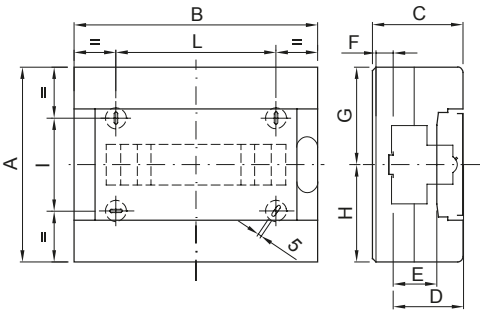

DIMENSIONAL

	Codi ce	Ingombro			Montaggio modulari					Fissaggio		
		A	B	C	D	E	F	G	H	NR	I	L
8M	GW 40 043 GW 40 063	180	200	100	77	47	11,5	90	90	3	82	100
12M	GW 40 0 45 GW 40 0 65	225	280	100	77	47	11,5	112,5	112,5	4	107	180

TECHNICAL SYMBOLOGY

IP
IP40

IK
IK08

GWT
650 °C

HF
HALOGEN FREE
נטול הלוגן בהתאם לתקן EN 60754-2

STANDARDS/APPROVALS