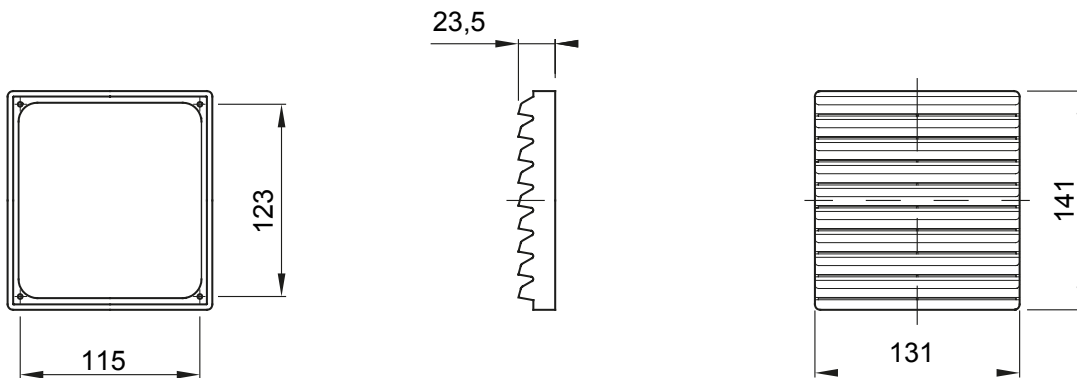

46 אביזרים ופריטים משלימים ללוחות חלוקה ואוטומציה מקו המוצרים.

IP	IP44	ברגים מרחק מהמרכז (מ"מ)	123x115
דרגה			
חור (מ"מ) קיבוע חור	125x117	תיאור	ערכת איור
סדרה	CVX630K / CVX630M / CVX1600 / 38LAN	תדר	50/60 Hz
מתאים עבור	46QP - 46QM - 46QX	מתח	230V AC
קוד חשמלי	0303		

DIMENSIONAL

TECHNICAL SYMBOLOGY

IP

IP44