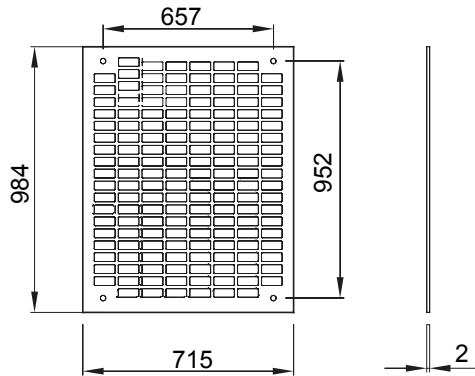

46 אביזרים ופריטים משלימים ללוחות חלוקה ואוטומציה מקו המוצרים.

גובה עבור לוחות אורך
(מ"מ)

800x1060 מתאים עבור

46QP - 46QM - 46QX

סוג

מחורר סוג חומר

פלדה מגולוונת

קוד חשמלי

0303

DIMENSIONAL

STANDARDS/APPROVALS