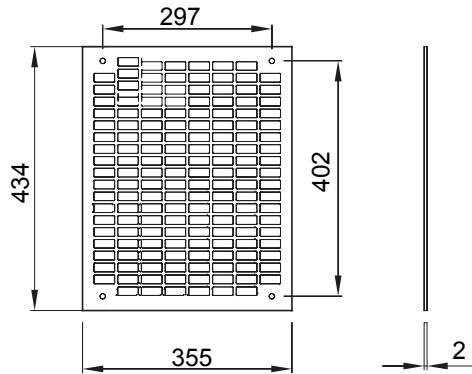

46 אביזרים ופריטים משלימים ללוחות חלוקה ואוטומציה מקו המוצרים.

גובה עבור לוחות אורך
(מ"מ)

405x500 מתאים עבור

46QP - 46QM - 46QX

סוג

מחורר סוג חומר

פלדה מגולוונת

קוד חשמלי

0303

DIMENSIONAL

STANDARDS/APPROVALS