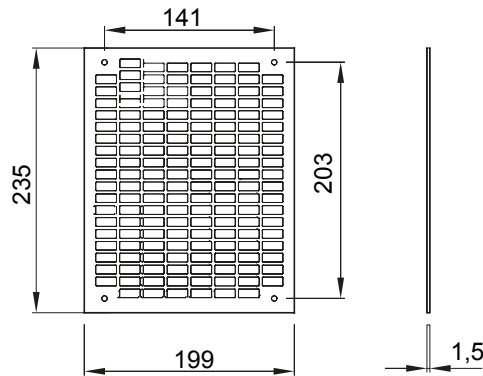

46. אביזרים ופריטים משלימים ללוחות חלוקה ואוטומציה מקו המוצרים.

גובה עבור לוחות אורך
(מ"מ)

250x300 מתאים עבור

46QP - 46QM - 46QX

סוג

מחורר סוג חומר

פלדה מגולוונת

קוד חשמלי

0303

DIMENSIONAL

STANDARDS/APPROVALS