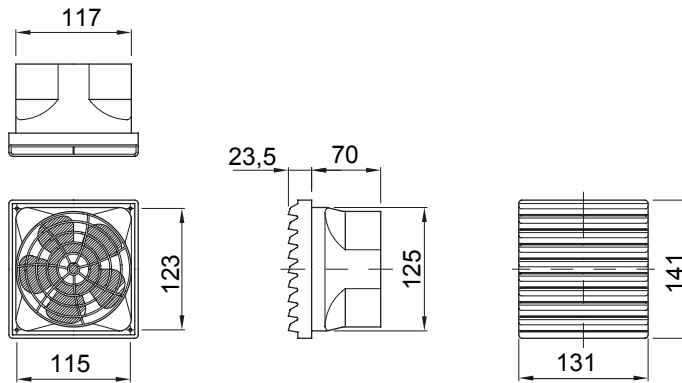

46 אביזרים ופריטים משלימים ללוחות חלוקה ואוטומציה מקו המוצרים.

IP	IP44	נקוב מתח	230 V _l - 50/60Hz
דרגה			
ברגים מרחק מהמרכז (מ"מ)	123x115	מ"מ קיבוע חור	125x117
תיאור	ערכת אוורור	סדרה	CVX630K / CVX630M / CVX1600 / 38LAN
תדר	50/60 Hz	מתאים עבור	46QP - 46QM - 46QX
מתח	230V AC	קוד חשמלי	0303

DIMENSIONAL

TECHNICAL SYMBOLOGY

IP

IP44

STANDARDS/APPROVALS